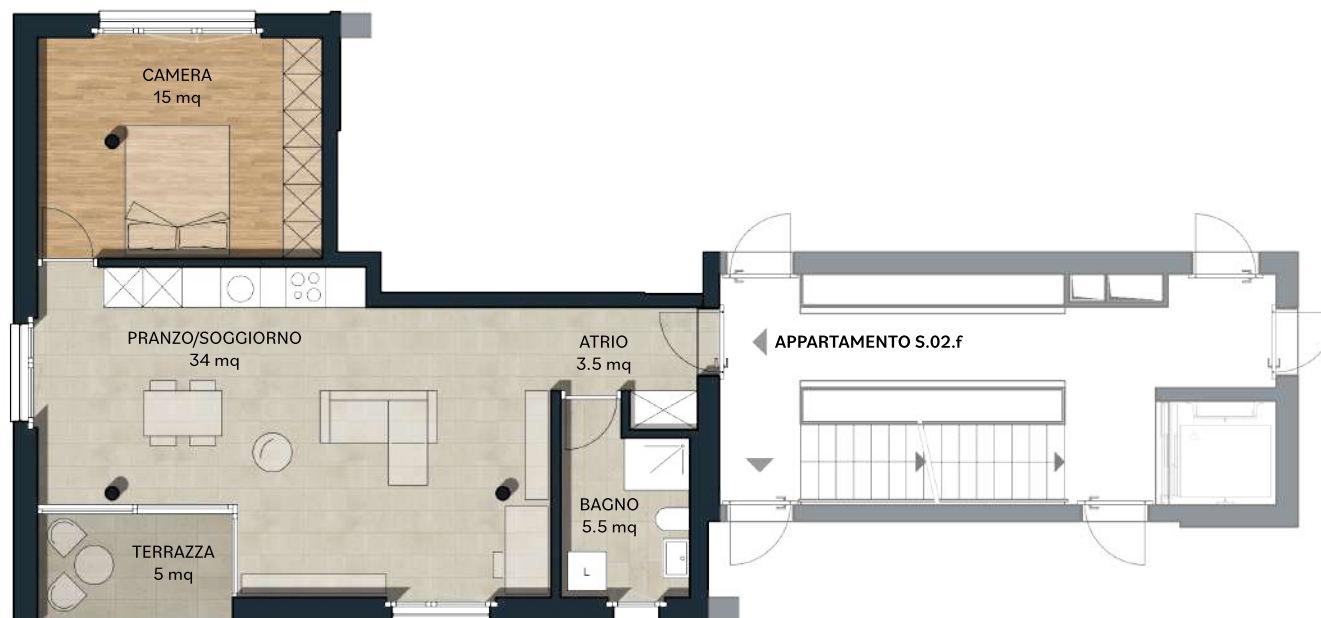

PARC EN CIEL

Appartamento: S.02.f

Tipologia: 2.5

Piano: 2

MQ: 58

0 1 5 m

- Pet friendly
- Colonna lava-asciuga
- Armadi a muro
- Efficienza energetica