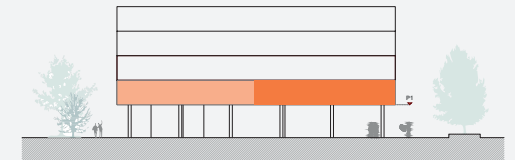

# PARC EN CIEL

Appartamento: S.01.c  
Tipologia: 2.5  
Piano: 1  
MQ: 48.5

- Pet friendly
- Colonna lava-asciuga
- Armadi a muro
- Efficienza energetica