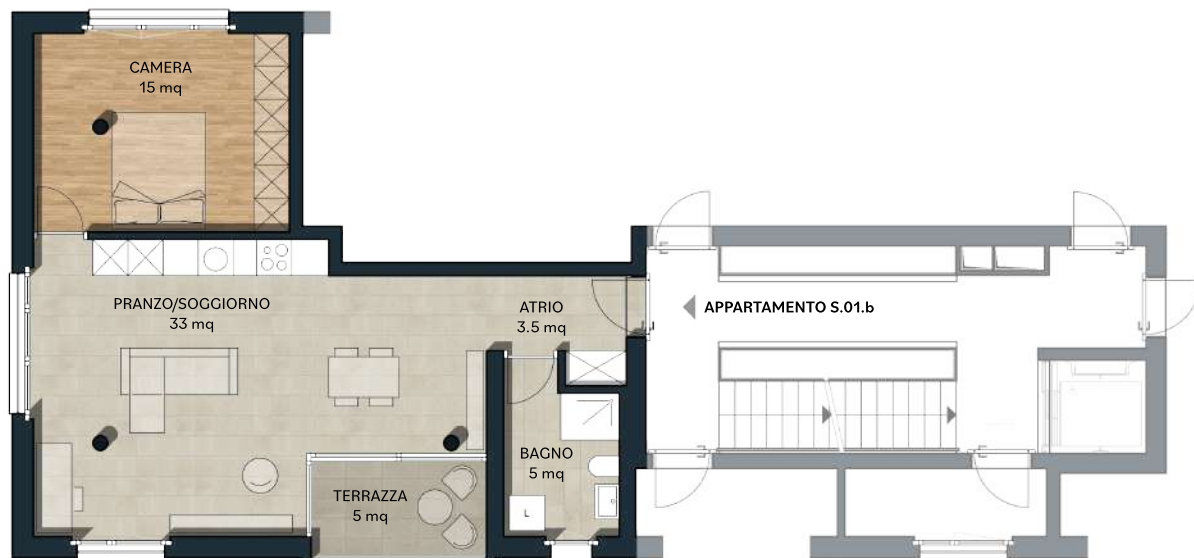

# PARC EN CIEL

0 1 5 m

Appartamento: S.01.b

Tipologia: 2.5

Piano: 1

MQ: 56.5

- Pet friendly
- Colonna lava-asciuga
- Armadi a muro
- Efficienza energetica