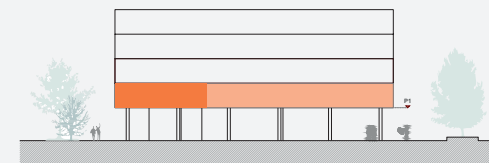

# PARC EN CIEL

0 1 5 m

Appartamento: S.01.b

Tipologia: 2.5

Piano: 1

MQ: 56.5

- Pet friendly
- Colonna lava-asciuga
- Armadi a muro
- Efficienza energetica