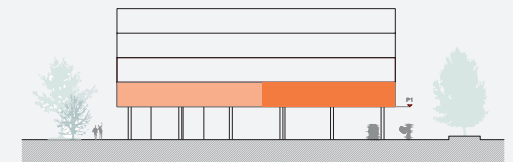

PARC EN CIEL

Appartamento: S.01.a

Tipologia: 2.5

Piano: 1

MQ: 57.5

0 1 5 m

- Pet friendly
- Colonna lava-asciuga
- Armadi a muro
- Efficienza energetica