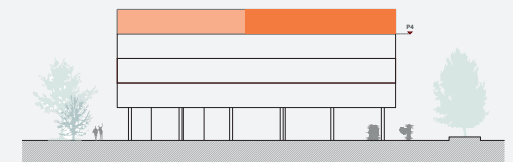

PARC EN CIEL

0 1 5 m

Appartamento: N.04.o
Tipologia: 4.5
Piano: 4
MQ: 95

- Pet friendly
- Colonna lava-asciuga
- Armadi a muro
- Efficienza energetica