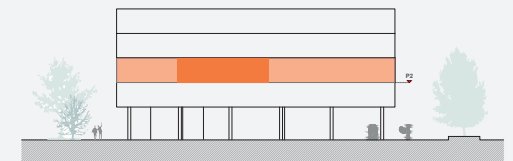

0 1 5 m

- Pet friendly
- Colonna lava-asciuga
- Armadi a muro
- Efficienza energetica