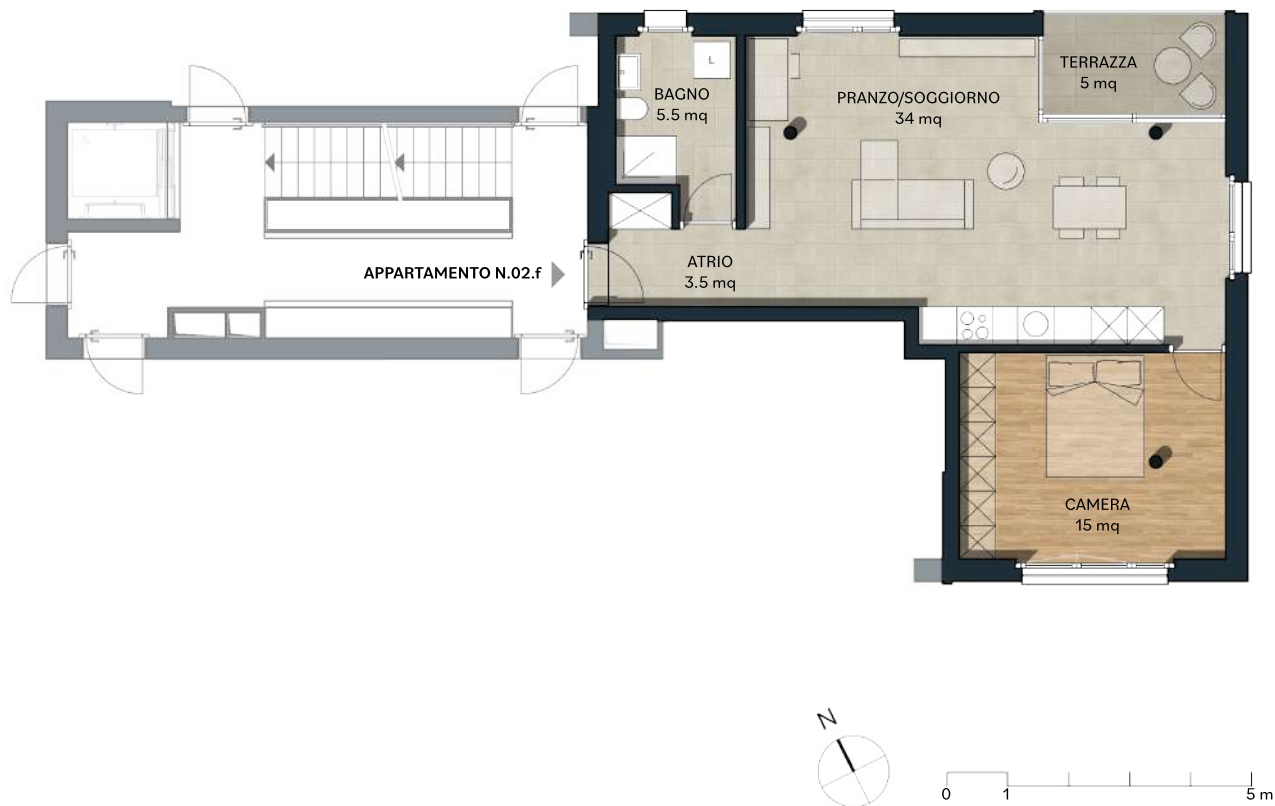

PARC EN CIEL

Appartamento: N.02.f

Tipologia: 2.5

Piano: 2

MQ: 58

- Pet friendly
- Colonna lava-asciuga
- Armadi a muro
- Efficienza energetica