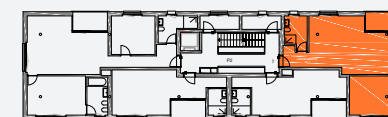

PARC EN CIEL

Appartamento: N.02.f

Tipologia: 2.5

Piano: 2

MQ: 58

- Pet friendly
- Colonna lava-asciuga
- Armadi a muro
- Efficienza energetica