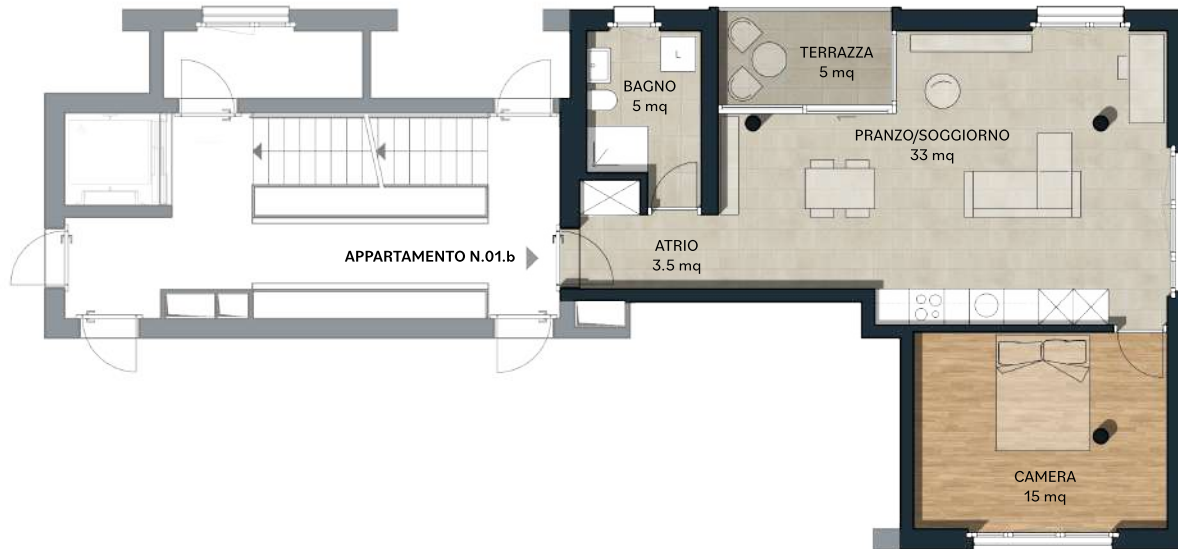

PARC EN CIEL

Appartamento: N.01.b

Tipologia: 2.5

Piano: 1

MQ: 56.5

0 1 5 m

- Pet friendly
- Colonna lava-asciuga
- Armadi a muro
- Efficienza energetica