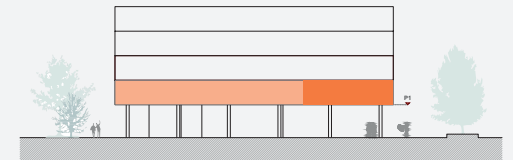

PARC EN CIEL

Appartamento: N.01.b

Tipologia: 2.5

Piano: 1

MQ: 56.5

0 1 5 m

- Pet friendly
- Colonna lava-asciuga
- Armadi a muro
- Efficienza energetica