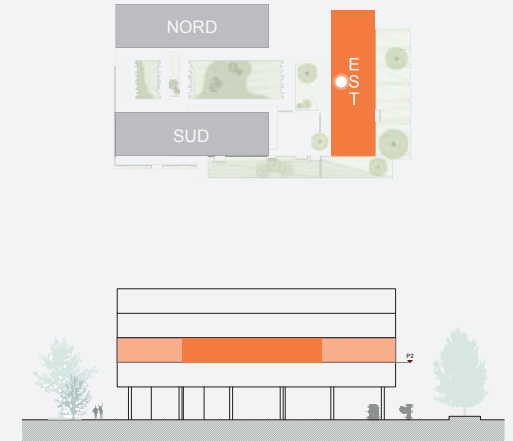

# PARC EN CIEL

Appartamento: E.02.g

Tipologia: 2.5

Piano: 2

MQ: 49.5

- Pet friendly
- Colonna lava-asciuga
- Armadi a muro
- Efficienza energetica