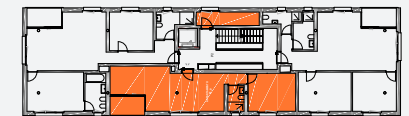

# PARC EN CIEL

Appartamento: E.02.g

Tipologia: 2.5

Piano: 2

MQ: 49.5

- Pet friendly
- Colonna lava-asciuga
- Armadi a muro
- Efficienza energetica