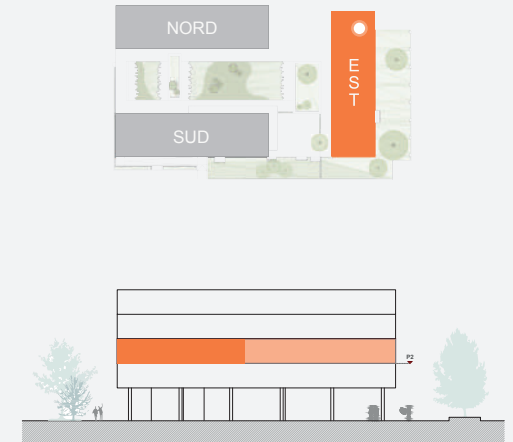

PARC EN CIEL

Appartamento: E.02.e

Tipologia: 3.5

Piano: 2

MQ: 77.5

- Pet friendly
- Colonna lava-asciuga
- Armadi a muro
- Efficienza energetica