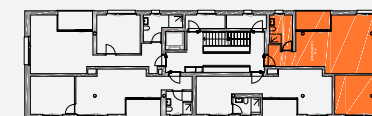

PARC EN CIEL

Appartamento: E.01.b

Tipologia: 2.5

Piano: 1

MQ: 56

- Pet friendly
- Colonna lava-asciuga
- Armadi a muro
- Efficienza energetica