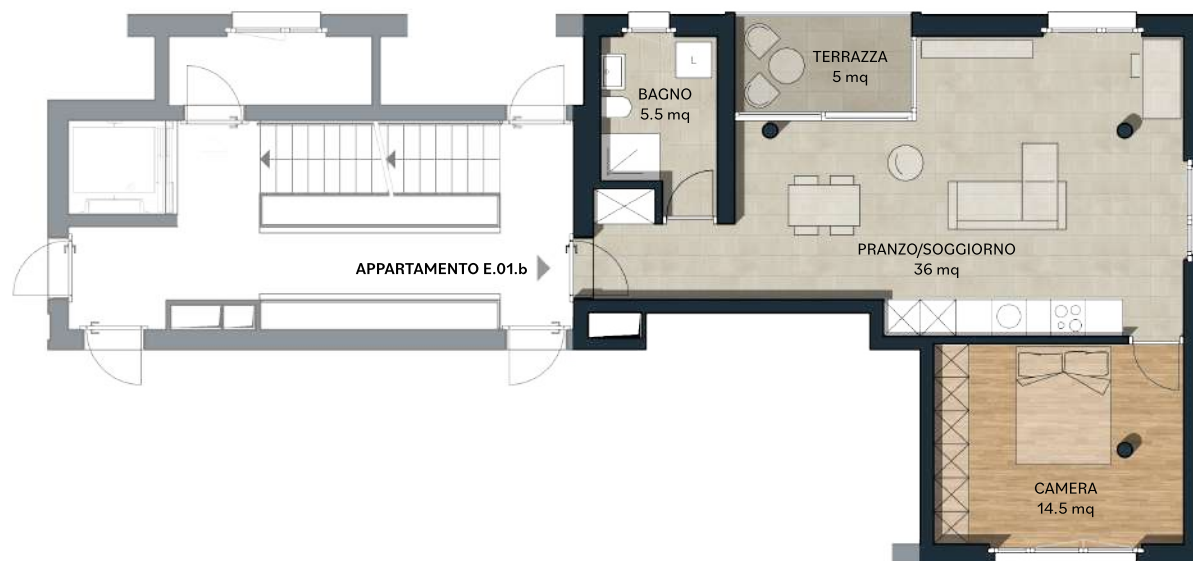

PARC EN CIEL

Appartamento: E.01.b

Tipologia: 2.5

Piano: 1

MQ: 56

- Pet friendly
- Colonna lava-asciuga
- Armadi a muro
- Efficienza energetica