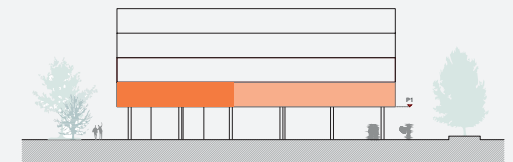

PARC EN CIEL

Appartamento: E.01.a

Tipologia: 2.5

Piano: 1

MQ: 55

- Pet friendly
- Colonna lava-asciuga
- Armadi a muro
- Efficienza energetica